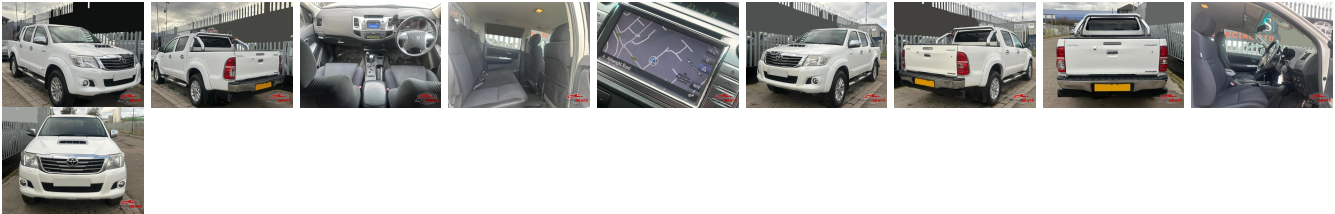

## Vehicle Information

AB-7700681

TOYOTA

First Registration Year: 2014-05  
 Manufacture Year: 2014-05

**Model:** HILUX      **Chassis No:** MR0JB8DDXXXXX      **Transmission:** Automatic      **Exterior:**  
**Grade:** 4      **Engine:**      **Mileage:** 73,200      **Interior:**  
**Fuel:** Diesel      **Seats:** 5      **Engine Capacity:** 2,400  
**Drive Train:** 4WD      **Color:** WHITE